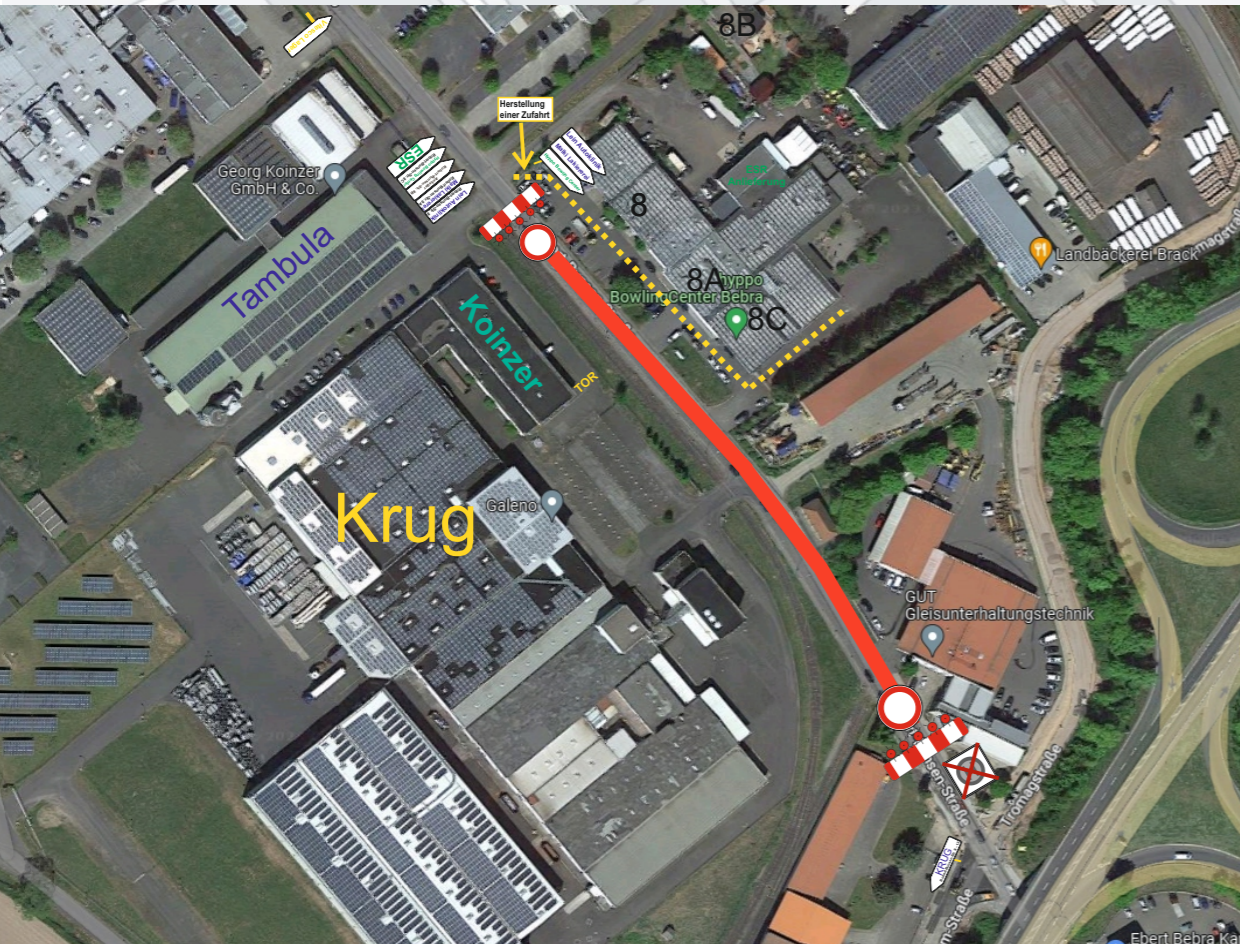

Übersichtsplan_Beschierungsplan
 Vollsperrung Robert-Bunsen-Straße
 BA 4 Anlieger

Magistrat der Stadt Bebra

	Datum	Name
bearbeitet	11.03.2024	Körösi
angeordnet, Bebra den	11.03.2024	i. A.

- 

Holzhof Breitenbach ULA Bebra
 HLG Holzlogistik&Güterbahn
 V.W Günther
VITESCO
 Sibobeton
 Raiffeisen Waren GmbH
 Vitesco Lager
ESR
Koinger
Tambula
Anlieger
 Robert-Bunsen-Str. 8B
Lein Autoklinik
Malki Lakiererei
Hyppo Bowling Center
ESR
 Vitesco Lager
- 

Vollsperrung
 Robert-Bunsen-Straße
- 
- 
 - Koinger**
Robert-Bunsen-Str. 15
 - Tambula**
Robert-Bunsen-Str. 15
 - Lein Autoklinik**
Robert-Bunsen-Str. 9
 - Malki Lakiererei**
Robert-Bunsen-Str. 8A
 - Anlieger**
Robert-Bunsen-Str. 8B
 - Hyppo Bowling Center**
Robert-Bunsen-Str. 8B
 - ESR**
 - Vitesco Lager**