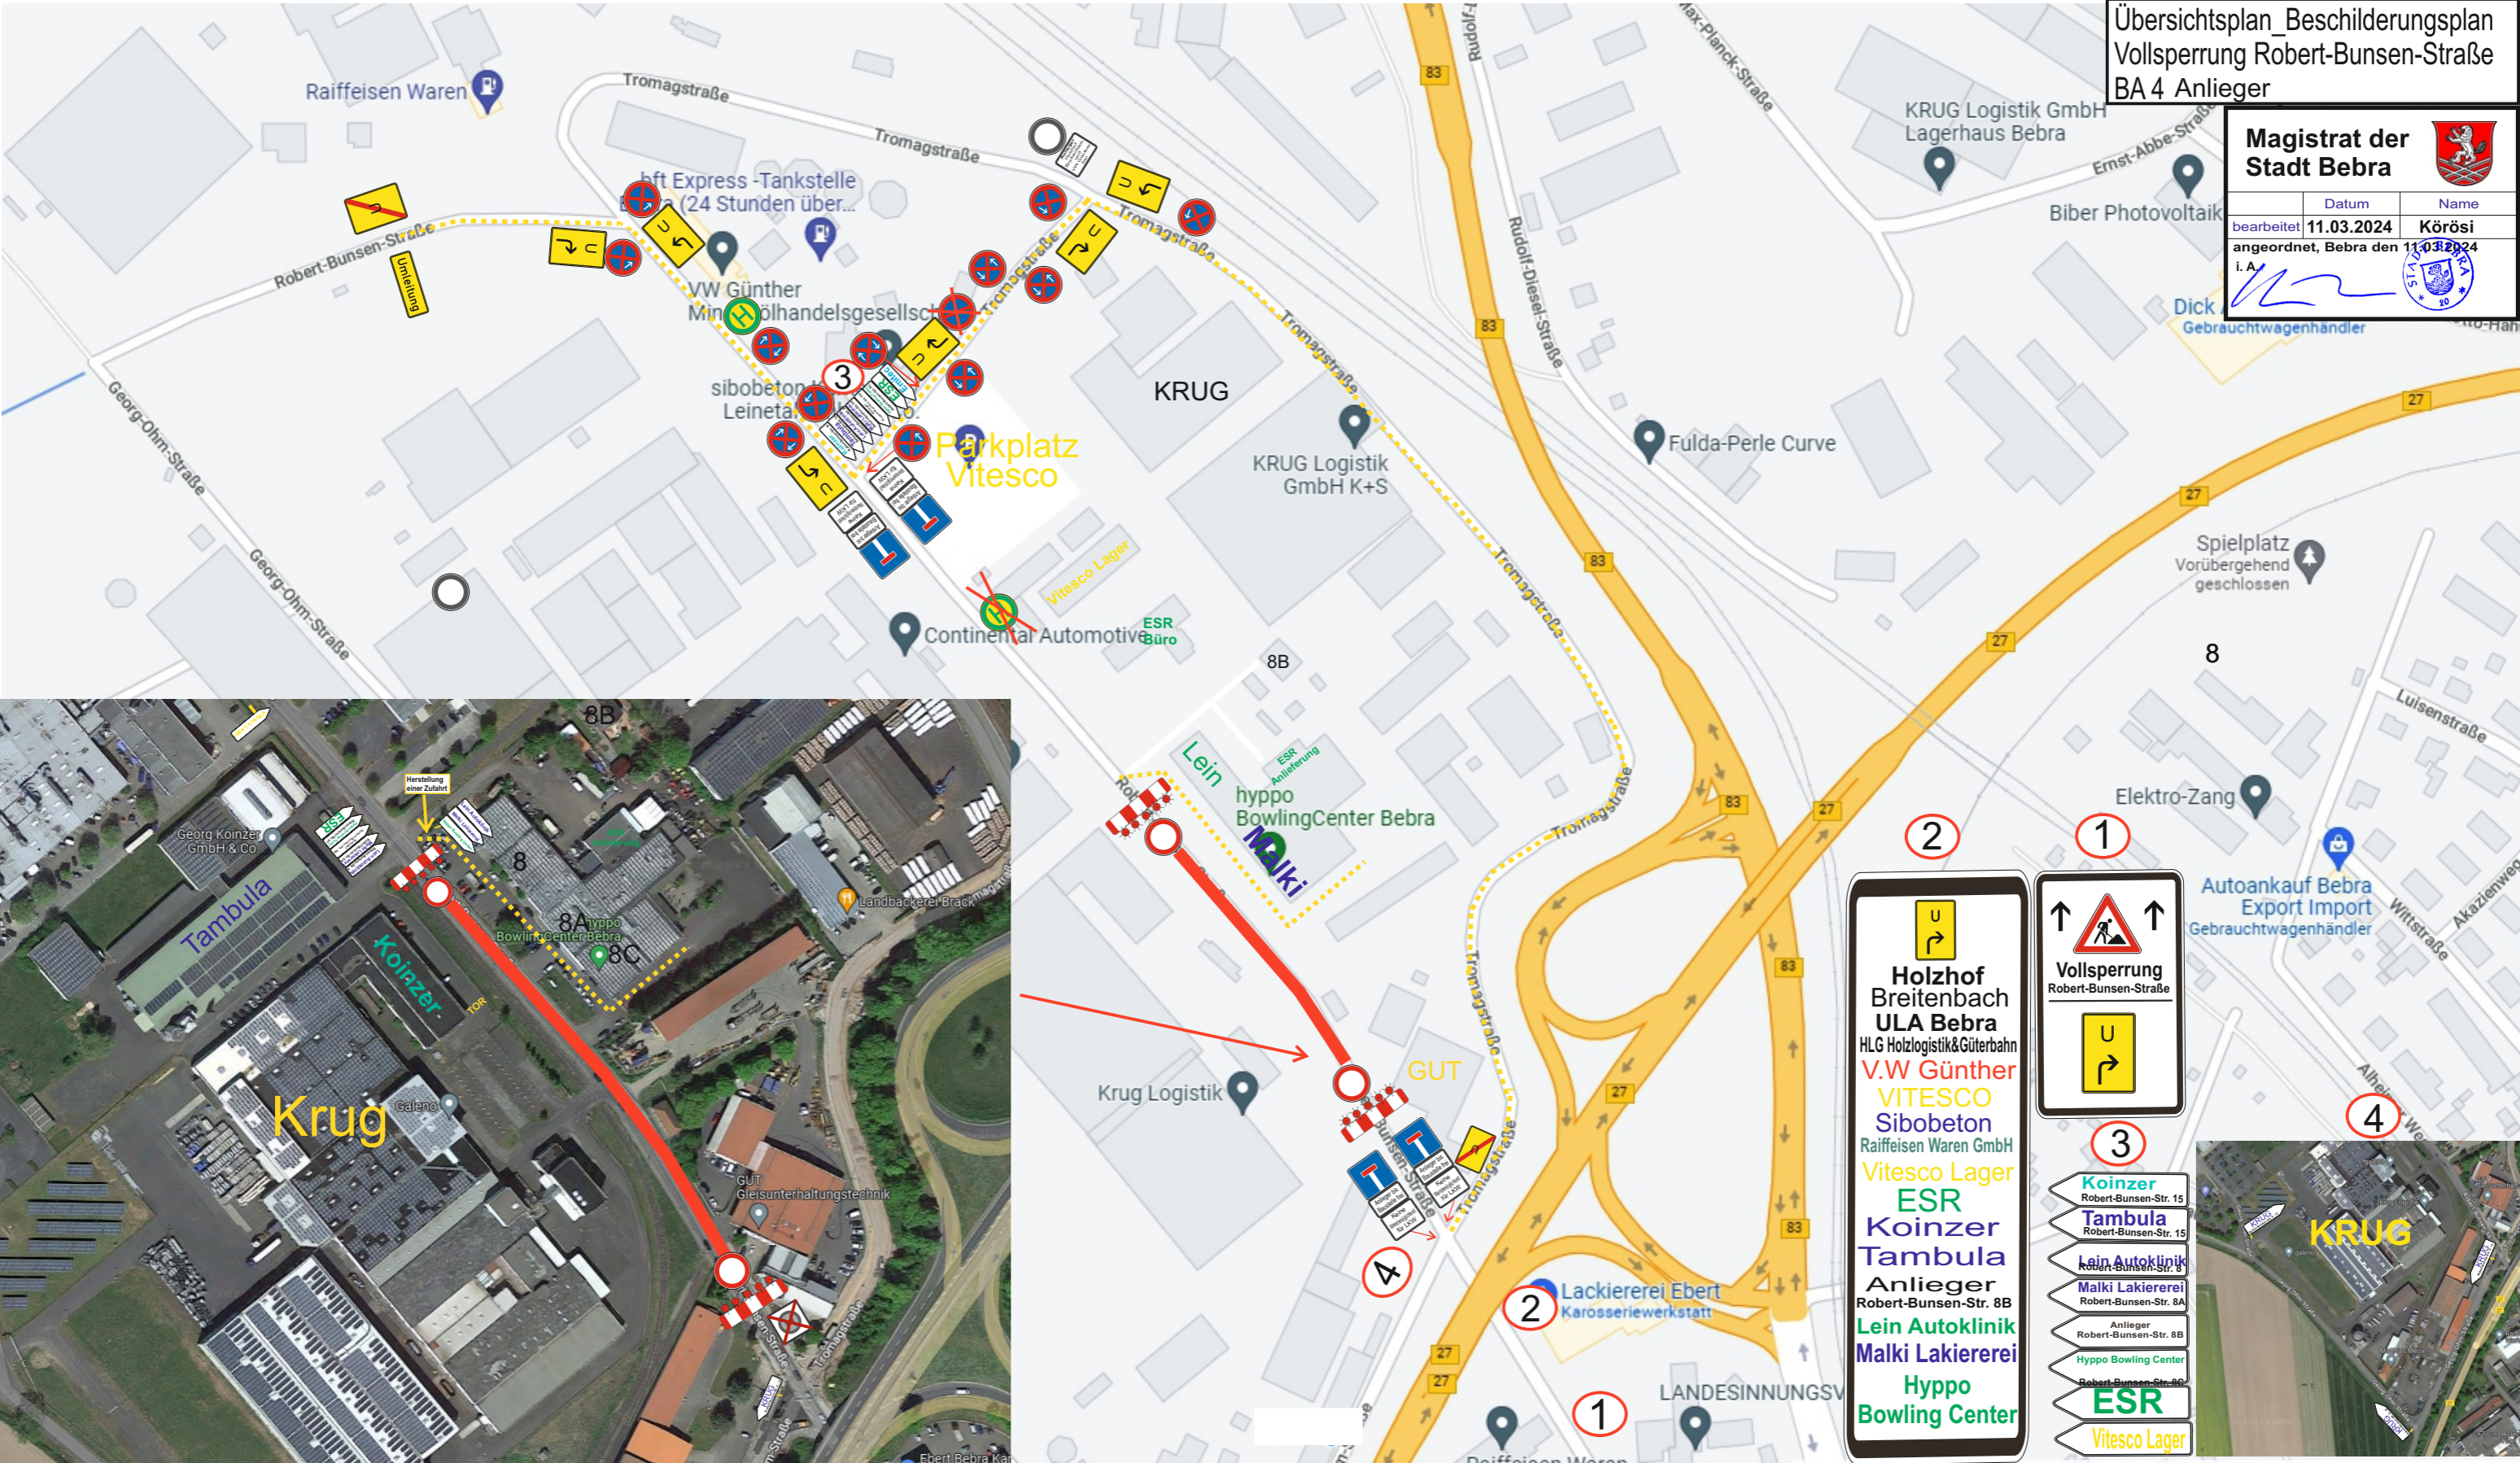

Übersichtsplan_Beschierungsplan
 Vollsperrung Robert-Bunsen-Straße
 BA 4 Anlieger

Magistrat der Stadt Bebra

	Datum	Name
bearbeitet	11.03.2024	Körösi
angeordnet, Bebra den	11.03.2024	i. A.

- 

Holzhof Breitenbach ULA Bebra
 HLG Holzlogistik&Güterbahn
 V.W Günther
VITESCO
 Sibobeton
 Raiffeisen Waren GmbH
 Vitesco Lager
ESR
Koinger
Tambula
Anlieger
 Robert-Bunsen-Str. 8B
Lein Autoklinik
Malki Lakiererei
Hyppo Bowling Center
ESR
 Vitesco Lager
- 

Vollsperrung
 Robert-Bunsen-Straße
- 
- 
 - Koinger**
Robert-Bunsen-Str. 15
 - Tambula**
Robert-Bunsen-Str. 15
 - Lein Autoklinik**
Robert-Bunsen-Str. 9
 - Malki Lakiererei**
Robert-Bunsen-Str. 8A
 - Anlieger**
Robert-Bunsen-Str. 8B
 - Hyppo Bowling Center**
Robert-Bunsen-Str. 8B
 - ESR**
 - Vitesco Lager**